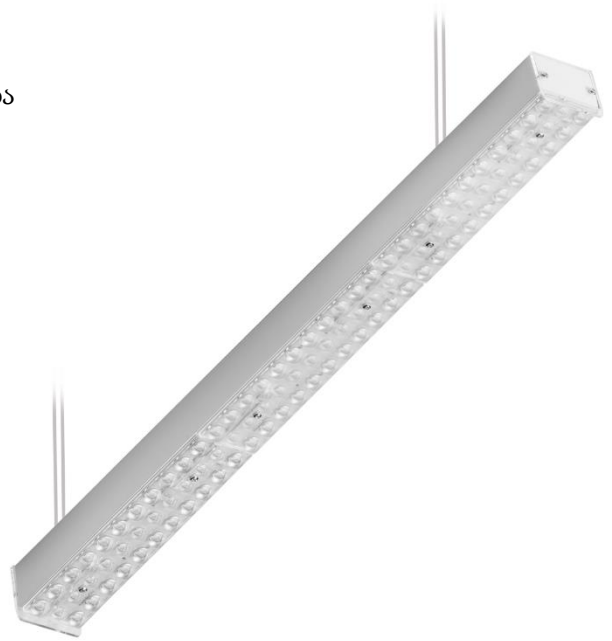

LED სანათი VOLGA IP 20

მოდულური შუქდიოდური სანათი VOLGA IP20 განკუთვნილია დიდი სავაჭრო სივრცეების საერთო განათებისთვის. საოფისე ნაგებობების, მოლაპარაკებების ოთახების, თანამშრომლების სამუშაო ადგილების, RECEPTION ზონების და სხვა ფართების საერთო და ლოკალური განათებისთვის. შესაძლებელია როგორც განცალკევებული სანათის ვარიანტის გამოყენება, ასევე საჭირო სიგრძის სინათლის ხაზში ჩამწკრივება. კუთხის შემაერთებელი ელემენტით შესაძლებელია ჩამწკრივდეს VOLGA- IP20 სანათები ტეხილ ხაზში. მექანიკური და ელექტრული შეერთებების სრული წინასწარი დაყენება. შესაძლებელია თითოეულ სანათში ფაზების გადართვა

სიმძლავრე	W	76
შემავალი ძაბვა	V	230
სინათლის ნაკადი	Lm	8400
ეფექტურობა	Lm/w	110-138
სიმძლავრის კოეფიციენტი		>0.95
ფერთი ტემპერატურა	K	3000/4000/5000/6500
პულსაციის კოეფიციენტი		<1 %
ფერთა გადაცემის ინდექსი	CRI	>80
მუშაობის რესურსი	სთ	50000
დაცვის დონე	IP	20
კორპუსი		ალუმინი
კორპუსის ფერი		თეთრი
სანათის ზომა	მმ	1720x70x100
სამაგრის დიამეტრი	მმ	-